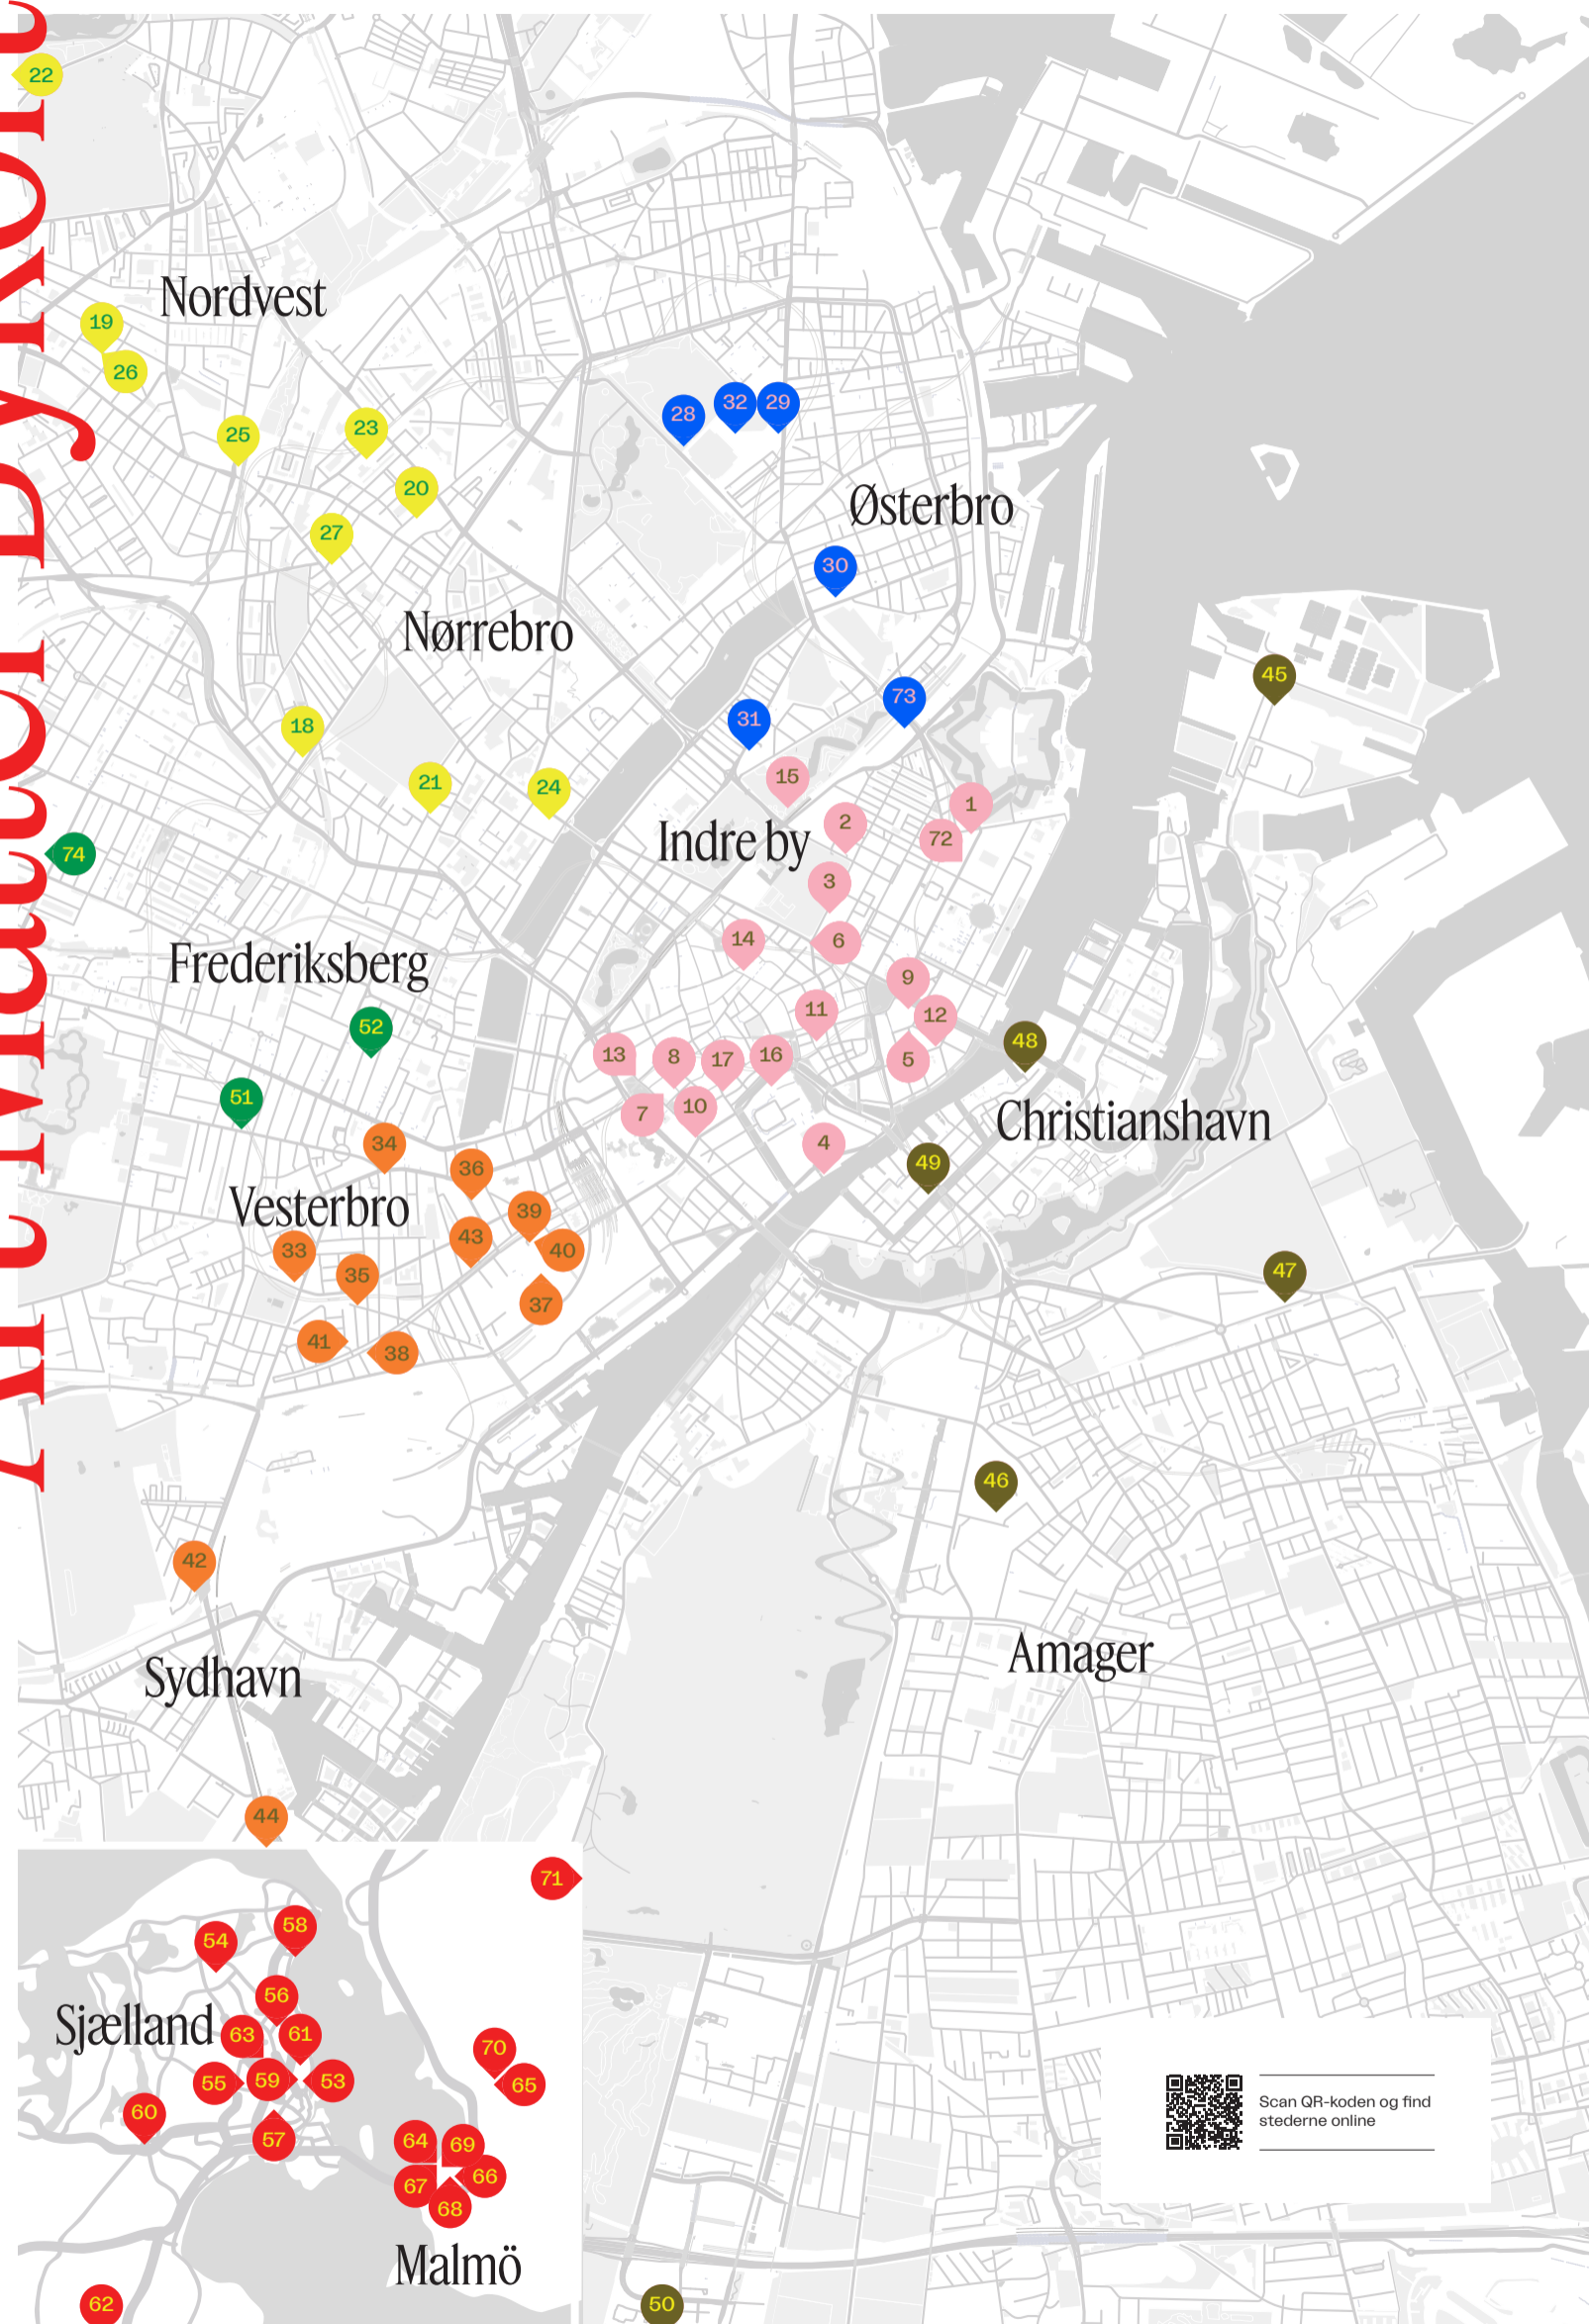

Art Matter Bykort

Indre by

- Alice Folker Gallery**
Esplanaden 14, 1263 Kbh K
- Danske Grafikeres Hus**
Sølvgade 14, 1307 Kbh K
- Davids Samling**
Kronprinsessegade 30, 1306 Kbh K
- Den Sorte Diamant**
Søren Kierkegaards Plads 1, 1221 Kbh K
- Det Kongelige Danske Kunstakademi**
Peder Skramsgade 2, Opg. A, 1054 Kbh K
- Galerie Mikael Andersen**
Bredgade 63, 1260 Kbh K
- Galleri Susanne Ottesen**
Gothersgade 49, 1123 Kbh K
- Gloria Biograf**
Rådhuspladsen 59, 1550 Kbh K
- Grand Teatret**
Mikkel Bryggers Gade 8, 1460 Kbh K
- Kunsthall Charlottenborg**
Kongens Nytorv 1, 1050 Kbh K
- Københavns Museum**
Stormgade 18, 1555 Kbh V
- Nikolaj Kunsthall**
Nikolaj Plads 10, 1067 Kbh K
- NILS STÆRK Holbergsgade**
Holbergsgade 19, 1057 Kbh K
- Politikens Forhal**
Rådhuspladsen 37, 1785 Kbh V
- Rundetaarn**
Købmagergade 52A, 1150 Kbh K
- SMK - Statens Museum for Kunst**
Sølvgade 48 - 50, 1307 Kbh K
- Thorvaldsens Museum**
Bertel Thorvaldsens Plads 2, 1213 Kbh K
- HUSET KBH**
Rådhusstræde 13, 1466 Kbh K

Nørrebro/Nordvest

- Anu Ramdas og Studio Molly Haslund**
Jagtvej 17 st., 2200 Kbh N
- Art Hub Copenhagen**
Thoravej 29, 2400 Kbh NV
- Astrid Noacks Atelier**
Rådmandsgade 34, 2200 Kbh N
- Bladr**
Griffenfeldsgade 27, 2200 Kbh N
- Brønshøj Vandtårn**
Brønshøjvej 29, 2700 Brønshøj
- inter.pblc**
Hamletsgade 6, st. 2, 2200 Kbh N
- LIVE ART ZINE**
Nørrebrogade 5C, 2200 Kbh N
- Lygten Station**
Lygten 2, 2400 Kbh NV
- Room Room**
Thoravej 29, 2400 Kbh NV
- Titled**
Ægirsgade 4C, 2200 Kbh N

Østerbro

Østerbro

- Den Frie Udstillingsbygning**
Oslo Pl. 1, 2100 Kbh Ø
- EventyrKiosken**
Per Henrik Lings Alle 1, 2100 Kbh Ø
- FOYER Contemporary**
Østerbrogade 79, 2100 Kbh Ø
- Classeværelset**
Classensgade 7D, Baghuset, 2100 Kbh Ø
- FGU Hovedstaden**
Øster Farimagsgade 16B, 2100 Kbh Ø
- Skjold Contemporary**
P.H. Lings Allé 10, 2100 Kbh Ø