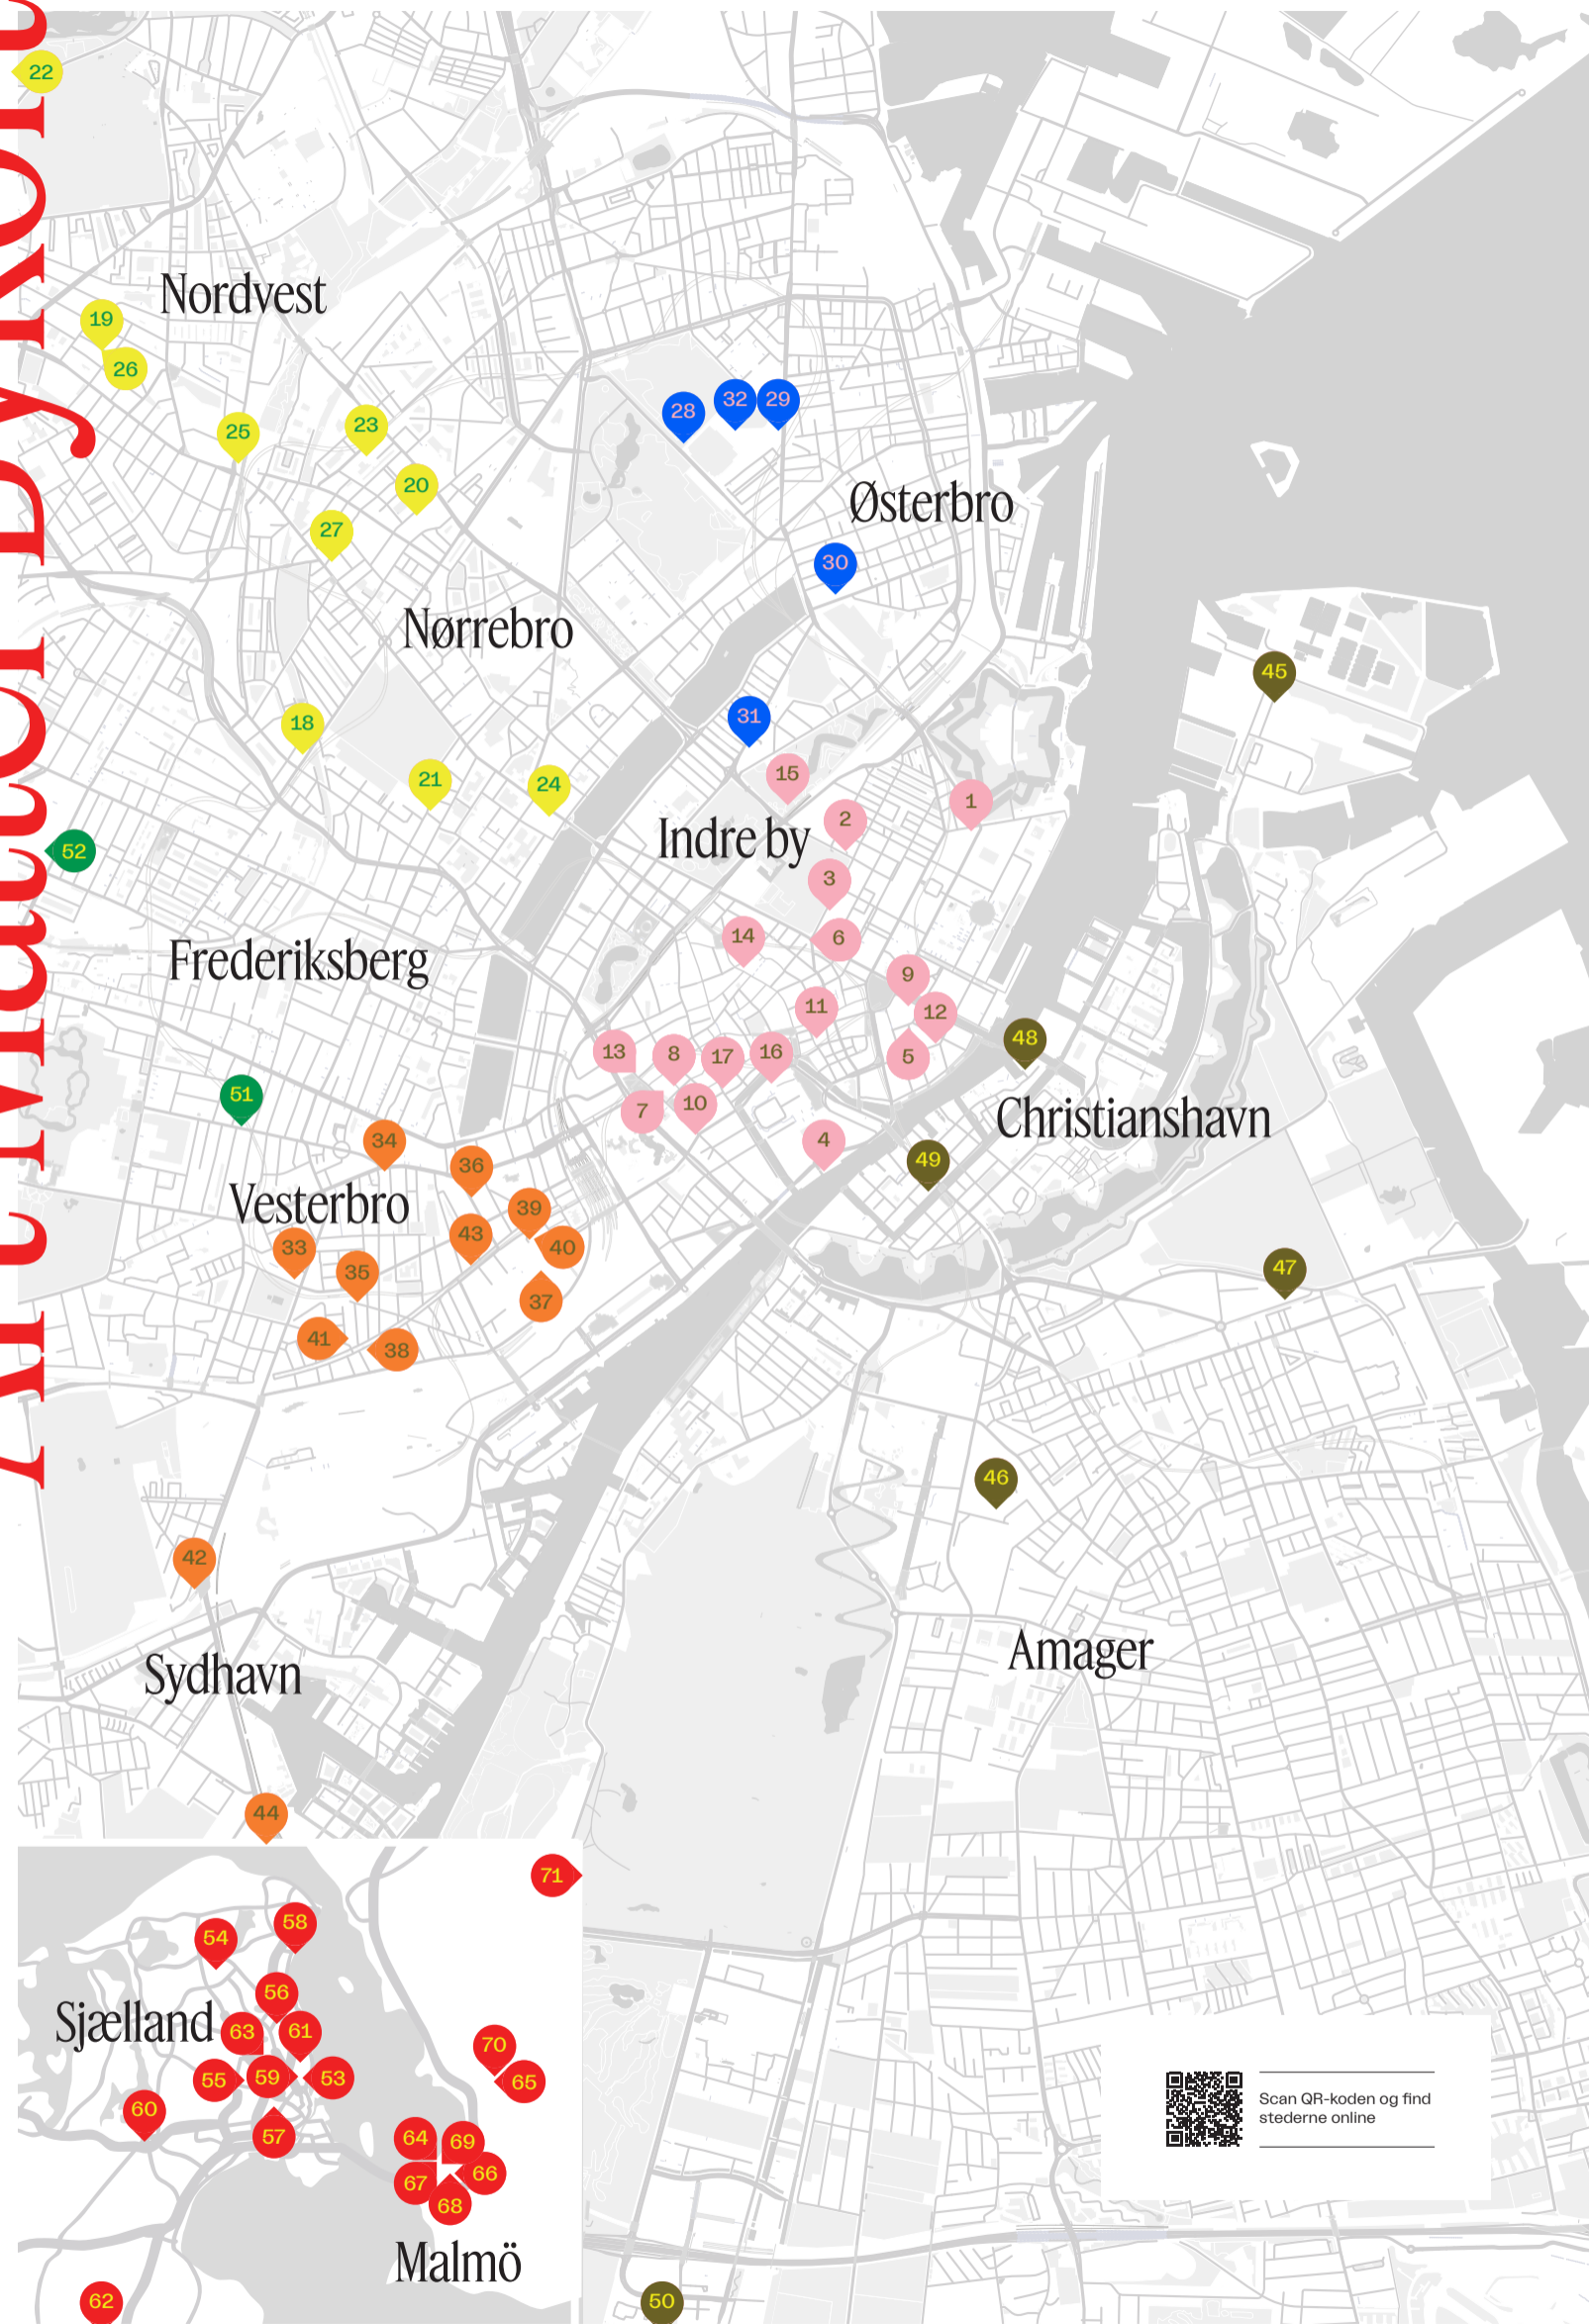

# Art Matter Bykort

## Indre by

- Alice Folker Gallery**  
Esplanaden 14, 1263 Kbh K
- Danske Grafikeres Hus**  
Sølvgade 14, 1307 Kbh K
- Davids Samling**  
Kronprinsessegade 30, 1306 Kbh K
- Den Sorte Diamant**  
Søren Kierkegaards Plads 1, 1221 Kbh K
- Det Kongelige Danske Kunstakademi**  
Peder Skramsgade 2, Opg. A, 1054 Kbh K
- Galleri Susanne Ottesen**  
Gothersgade 49, 1123 Kbh K
- Gloria Biograf**  
Rådhuspladsen 59, 1550 Kbh K
- Grand Teatret**  
Mikkel Bryggers Gade 8, 1460 Kbh K
- Kunsthall Charlottenborg**  
Kongens Nytorv 1, 1050 Kbh K
- Københavns Museum**  
Stormgade 18, 1555 Kbh V
- Nikolaj Kunsthall**  
Nikolaj Plads 10, 1067 Kbh K
- NILS STÆRK Holbergsgade**  
Holbergsgade 19, 1057 Kbh K
- Politikens Forhal**  
Rådhuspladsen 37, 1785 Kbh V
- Rundetaarn**  
Købmagergade 52A, 1150 Kbh K
- SMK - Statens Museum for Kunst**  
Sølvgade 48 - 50, 1307 Kbh K
- Thorvaldsens Museum**  
Bertel Thorvaldsens Plads 2, 1213 Kbh K
- HUSET KBH**  
Rådhusstræde 13, 1466 Kbh K

## Østerbro

## Østerbro

- EventyrKiosken**  
Per Henrik Lings Alle 1, 2100 Kbh Ø
- FOYER Contemporary**  
Østerbrogade 79, 2100 Kbh Ø
- Classeværrelset**  
Classensgade 7D, Baghuset, 2100 Kbh Ø
- FGU Hovedstaden**  
Øster Farimagsgade 16B, 2100 Kbh Ø
- Skjold Contemporary**  
P.H. Lings Allé 10, 2100 Kbh. Ø